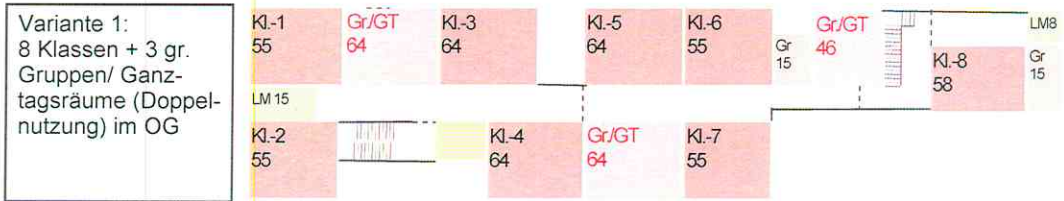

OPTIMIERUNGSVORSCHLAG

Raumoptimierungen durch biregio - eine Dokumentation

GHS Gürzenich/KGrS Gürzenich, Düren

Kommgartenweg 51

Aufteilungsvarianten
1. OG

Raumoptimierungen - eine Dokumentation

Raumaufnahmen & Vorschläge