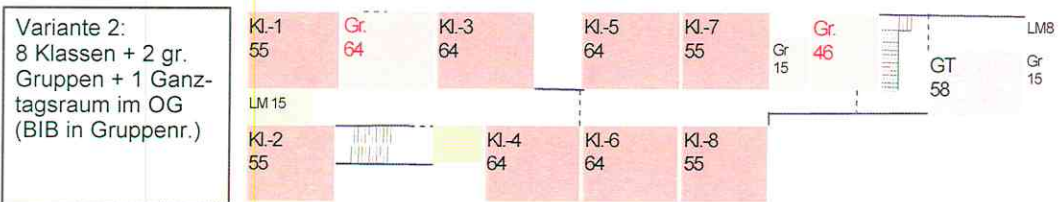

OPTIMIERUNGSVORSCHLAG

Raumoptimierungen durch biregio - eine Dokumentation

GHS Gürzenich/KGrS Gürzenich, Düren

Kommgartenweg 51

Aufteilungsvarianten
1. OG

Raumoptimierungen - eine Dokumentation

Raumaufnahmen & Vorschläge