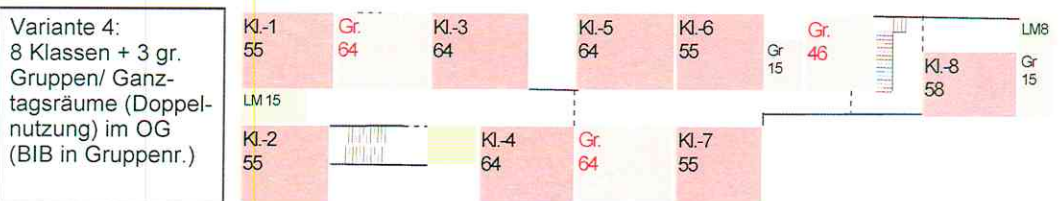

OPTIMIERUNGSVORSCHLAG

Raumoptimierungen durch biregio - eine Dokumentation

GHS Gürzenich/KGrS Gürzenich, Düren

Kommgartenweg 51

Aufteilungsvarianten
1. OG

Raumoptimierungen - eine Dokumentation

Raumaufnahmen & Vorschläge