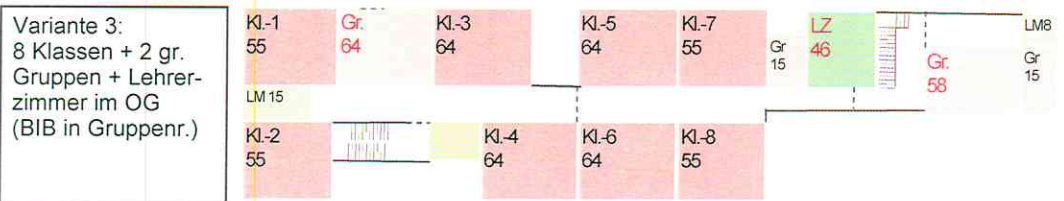

OPTIMIERUNGSVORSCHLAG

Raumoptimierungen durch biregio - eine Dokumentation

GHS Gürzenich/KGrS Gürzenich, Düren

Kommgartenweg 51

Aufteilungsvarianten
1. OG

Raumoptimierungen - eine Dokumentation

Raumaufnahmen & Vorschläge