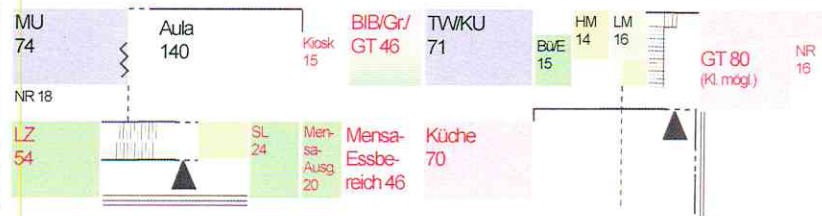

Aufteilungsvarianten EG

Raumoptimierungen - eine Dokumentation

Raumaufnahmen & Vorschläge

Variante 1:
1,5 GT-Räume +
Mensa + gesamte
Verwaltung im EG

Variante 2:
2 GT-Räume +
Mensa + gesamte
Verwaltung im EG