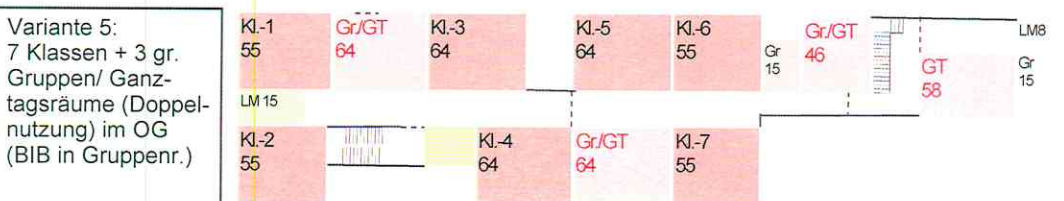

OPTIMIERUNGSVORSCHLAG

Raumoptimierungen durch biregio - eine Dokumentation

GHS Gürzenich/KGrS Gürzenich, Düren

Kommgartenweg 51

Aufteilungsvarianten
1. OG

Raumoptimierungen - eine Dokumentation

Raumaufnahmen & Vorschläge